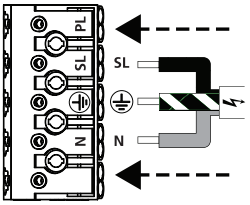

10a ⚡ 220-240V~

10b ⚡ 220-240V~ + ⚡

10c ⚡ 220-240V~

Total max. <7.7A
max. 400V

EM Kit (X)

10d ⚡ 220-240V~ + DALI ⚡

Total max. <7.7A
max. 400V

EM Kit (X)

11a

11b

12

13

[?] a —○— Master / Slave

? **b** —○— Master / Slave

  0010467 Self Test EM kit
0010468 DALI Self Test EM kit

 IS16580