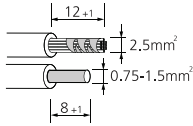

10a ⚡ 220-240V~

10b ⚡ 220-240V~ + ⚡

10c ⚡ 220-240V~

Total max. <7.7A
max. 400V

EM Kit (X)

10d ⚡ 220-240V~ + DALI ⚡

Total max. <7.7A
max. 400V

EM Kit (X)

11a

11b

12

13

[?] a —○— Master / Slave

? **b** —○— Master / Slave

  0010467 Self Test EM kit
0010468 DALI Self Test EM kit

 IS16580