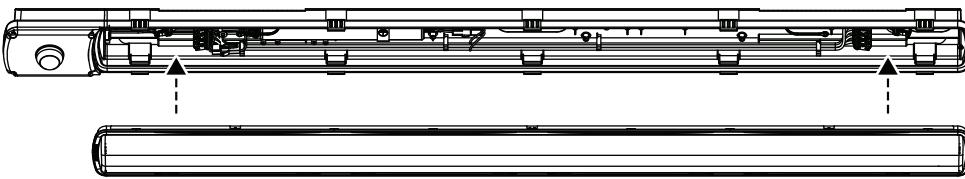

10a ⚡ 220-240V~

10b ⚡ 220-240V~ + ⚡

10c ⚡ 220-240V~

Total max. <7.7A
max. 400V

EM Kit (X)

10d ⚡ 220-240V~ + DALI ⚡

Total max. <7.7A
max. 400V

EM Kit (X)

11a

11b

12

13

[?] a —○— Master / Slave

? **b** —○— Master / Slave

  0010467 Self Test EM kit
0010468 DALI Self Test EM kit

 IS16580