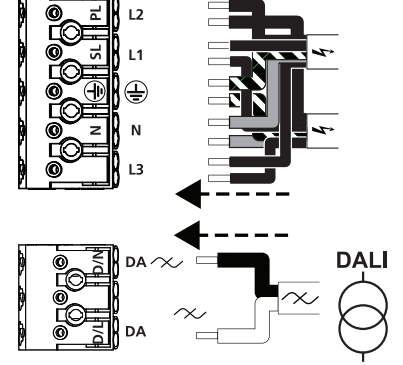

10a ⚡ 220-240V~

10b ⚡ 220-240V~ + ⚡

10c ⚡ 220-240V~

Total max. <7.7A
max. 400V

EM Kit (X)

10d ⚡ 220-240V~ + DALI ⚡

Total max. <7.7A
max. 400V

EM Kit (X)

11a

11b

12

13

[?] a —○— Master / Slave

? **b** —○— Master / Slave

  0010467 Self Test EM kit
0010468 DALI Self Test EM kit

 IS16580