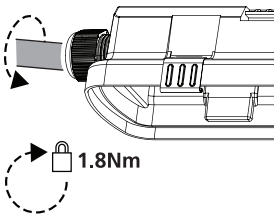

10a ⚡ 220-240V~

10b ⚡ 220-240V~ + ⚡

10c ⚡ 220-240V~

Total max. <7.7A
max. 400V

EM Kit (X)

10d ⚡ 220-240V~ + DALI ⚡

Total max. <7.7A
max. 400V

EM Kit (X)

11a

11b

12

13

[?] a —○— Master / Slave