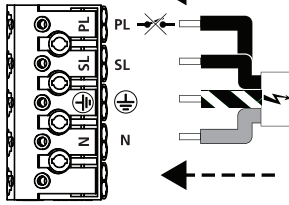

10a ⚡ 220-240V~

10b ⚡ 220-240V~ + ⚡

10c ⚡ 220-240V~

Total max. <7.7A
max. 400V

EM Kit (X)

10d ⚡ 220-240V~ + DALI ⚡

Total max. <7.7A
max. 400V

EM Kit (X)

11a

11b

12

13

[?] a —○— Master / Slave

? **b** —○— Master / Slave

  0010467 Self Test EM kit
0010468 DALI Self Test EM kit

 IS16580