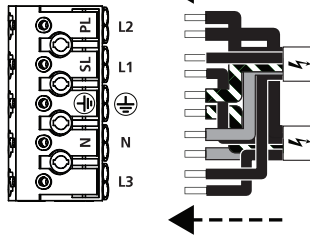

10a ⚡ 220-240V~

10b ⚡ 220-240V~ + ⚡

10c ⚡ 220-240V~

Total max. <7.7A
max. 400V

EM Kit (X)

10d ⚡ 220-240V~ + DALI ⚡

Total max. <7.7A
max. 400V

EM Kit (X)

11a

11b

12

13

[?] a —○— Master / Slave

? **b** —○— Master / Slave

  0010467 Self Test EM kit
0010468 DALI Self Test EM kit

 IS16580